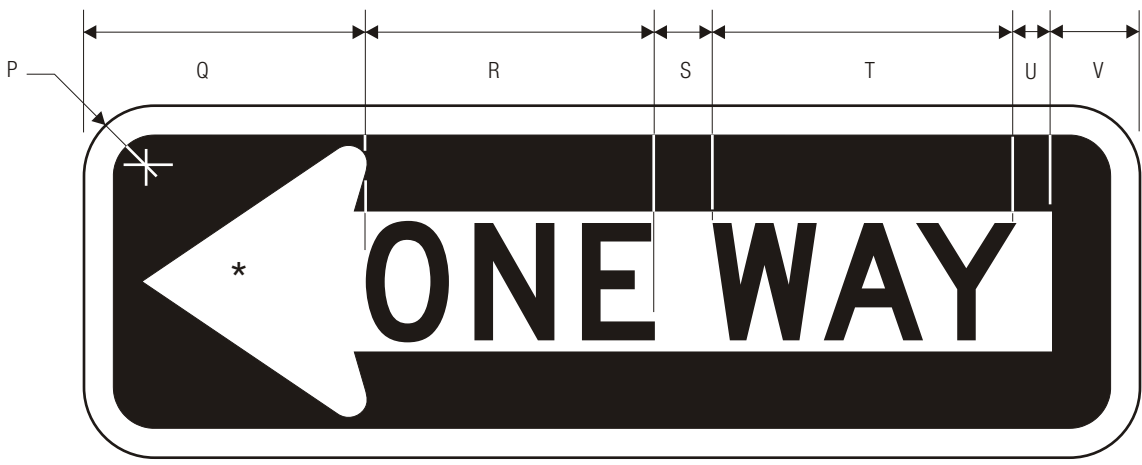

R6-1R
ONE WAY

	A	B	C	D	E	F	G	H	J	K	L	M
C	36	12	.5	3.375	2.625	3	1.25	9.125	2	9.625	9	2
	54	18	1	5.5	3.5	5	4	12.309	2.929	12.762	13	4

	N	P	Q	R	S	T	U	V
	4 D	1.5	11	9.125	2	9.625	1.25	3
	5 D	1.875	17	12.309	2.929	12.762	4	5

*Series 2000 Standard Alphabets.
**See page 6-2 for arrow design.

R6-1L
ONE WAY

COLORS: LEGEND — BLACK
 BACKGROUND — BLACK
 ARROW — WHITE (RETROREFLECTIVE)