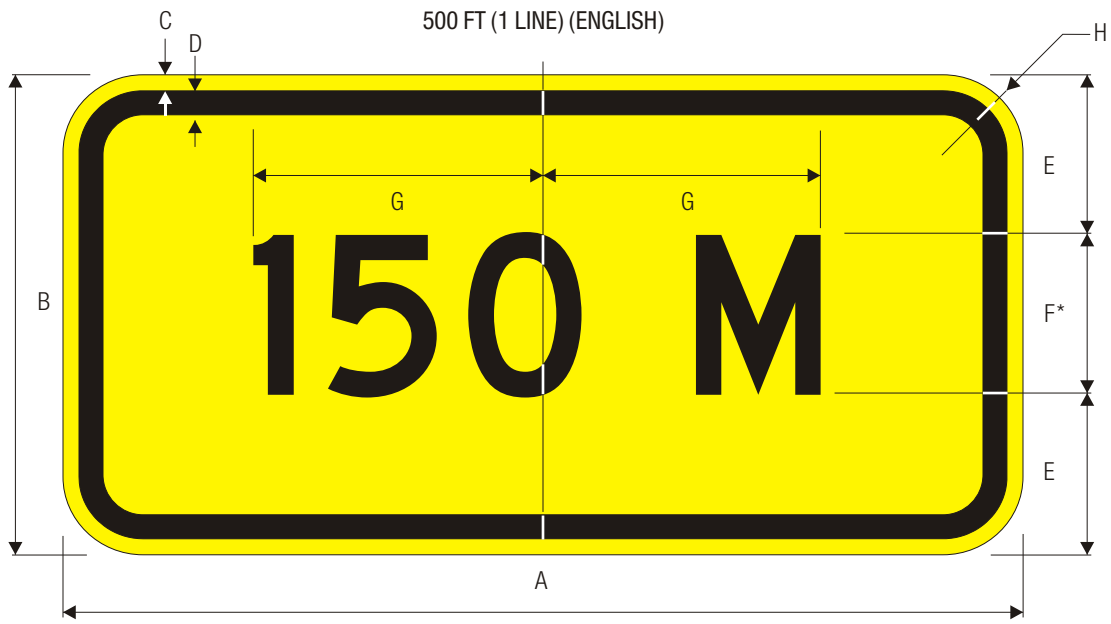

W16-2a

500 FT (1 LINE) (ENGLISH)

W16-2a Metric

150 M (1 LINE) (METRIC)

*Series 2000 Standard Alphabets.

	A	B	C	D	E	F	G	H
C	24	12	.375	.625	4	4 D	VAR	1.5
	30	18	.5	.75	6.5	5 D	VAR	1.875

COLORS: LEGEND – BLACK
 BACKGROUND – YELLOW (RETROREFLECTIVE)