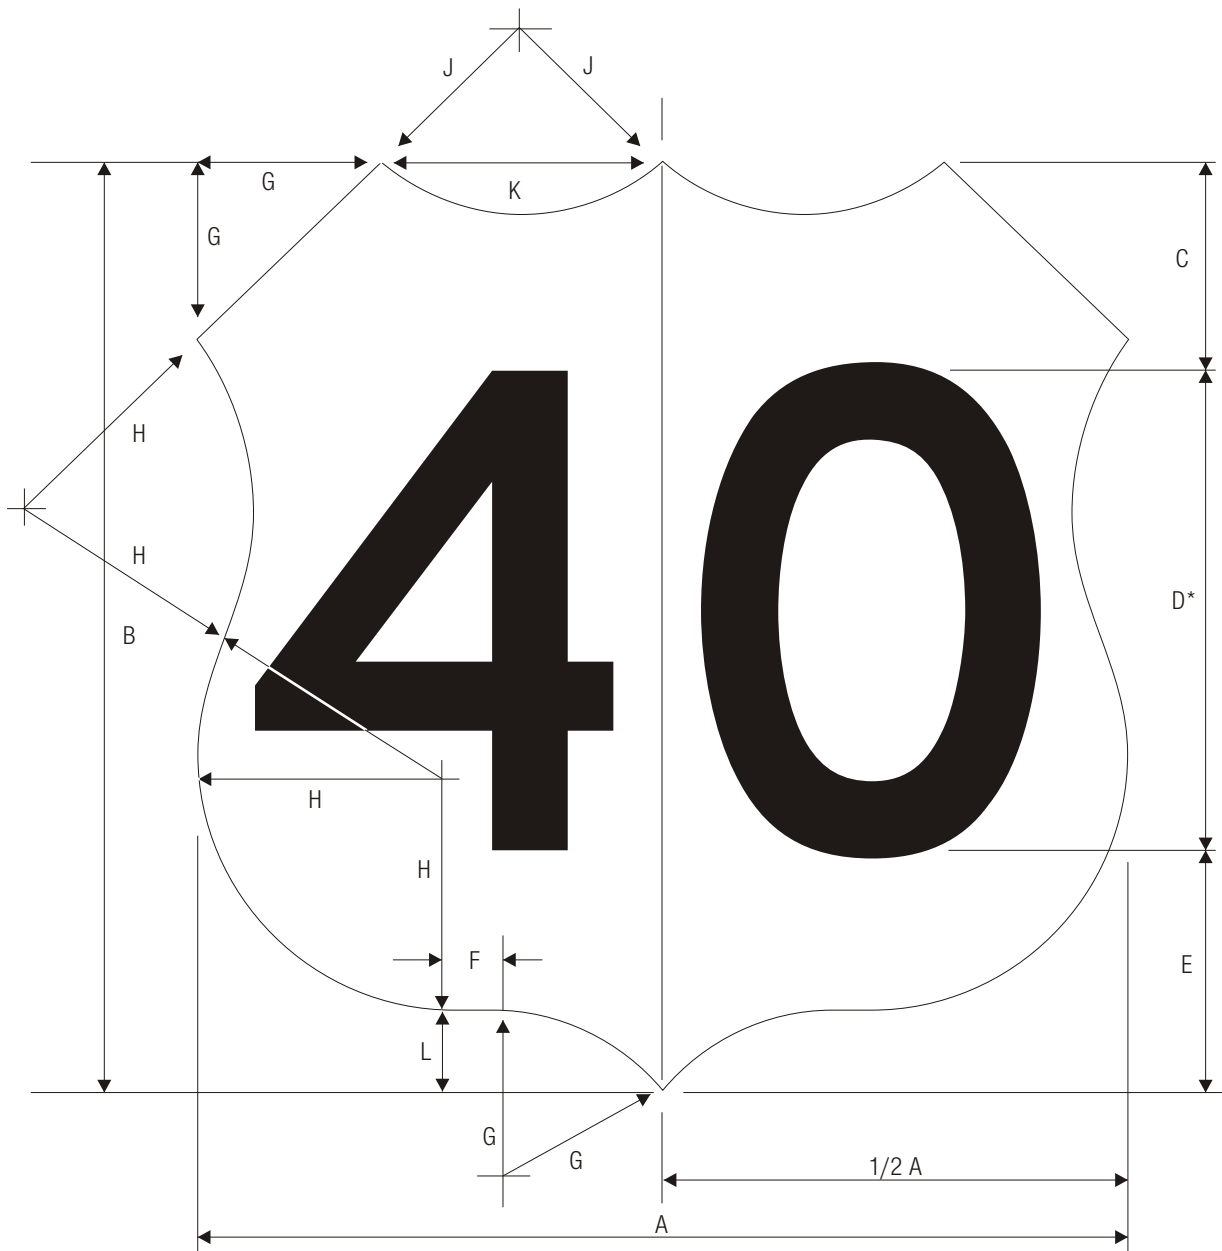

**M1-4 U.S. ROUTE MARKER  
FOR INDEPENDENT USE**

\*Optically space numerals about vertical centerline.

SIGN	A	B	C	D	E	F	G	H	J	K	L	M
1,2 digits	24	24	5.5	12 D	6.5	1	5.5	2.5	7.5	7	5.5	4.5
1,2 digits	36	36	8.25	18 D	9.75	1.5	8.25	3.75	11.25	10.5	8.25	6.5
1,2 digits	48	48	11	24 D	13	2	11	5	15	14	11	9
3 digits	30	24	5.5	12 D	6.5	4	5.5	2.5	7.5	10	9.5	4.5
3 digits	45	36	8.25	18 D	9.75	5.5	8.25	3.75	11.25	15	14.25	6.5
3 digits	60	48	11	24 D	13	8	11	5	15	20	19	9

N	P
.5	1.5
.75	2.25
1	3
.5	1.5
.75	2.25
1	3

**COLORS:** SHIELD — WHITE (RETROREFLECTIVE)  
 BACKGROUND — BLACK  
 NUMERALS — BLACK

**M1-4 U.S. ROUTE MARKER  
FOR GUIDE SIGN USE**

\*Optically space numerals about vertical centerline.

**COLORS: NUMERALS – BLACK  
BACKGROUND – WHITE (RETROREFLECTIVE)**